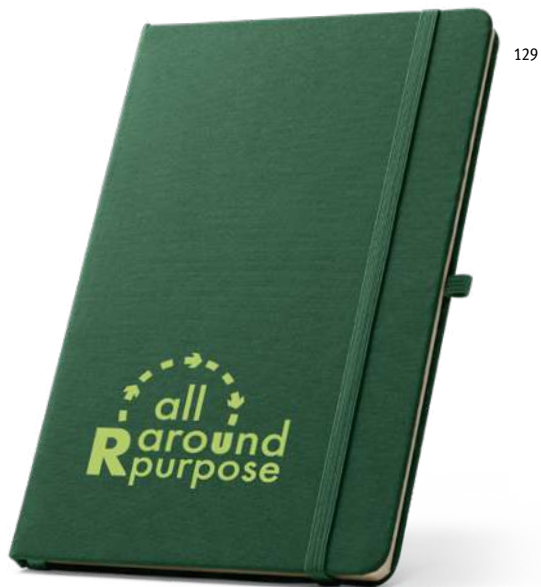

A5 Anne 93297

Тефтер А5 с твърда корица от рециклиран полиестер (100% rPET) със заоблени ъгли. Съдържа 160 линирани страници от 100% рециклирана хартия с цвят на слонова кост, разделителна лента, държач за биро (не е включен в комплекта) и ластик за затваряне. Символът rPET е отпечатан в бяло в долната част на гърба.

143 x 211 мм

SCR, TRS