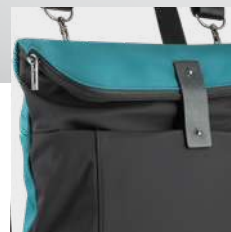

ROVER COLLECTION

103

Rover Backpack 92146

Универсална раница, приспособима към всяка визия, благодарение на модерния и лек материал: микрофибър. Идеална за носене на личните ви вещи по време на разходка или при пътуване. Освен това, може да се използва в два размера: със сгъната или отворена горна част. Дъното от имитация на кожа позволява лесното ѝ почистване. Вътре има отделение и джоб за аксесоари със сваляща се презрамка, която позволява различни форми на използване: чанта през рамо или раница, идеална за натоварено ежедневие и за носене на най-важното. Вместимост до 12л. Доставка се в нетъкан плик. Продуктът включва Протокол за изпитване на качеството.

☒ Отворен: 300 x 415 x 110 мм |
Затворено: 300 x 330 x 110 мм | Торбичка: 225 x 135 x 20 мм |
Нетъкан плик: 500 x 500 x 80 мм

LSR

174

Rover Backpack II 92188

Раницата Rover Backpack II е универсална раница, която може да се адаптира към всеки външен вид и е идеалният избор за разходка или пътуване, благодарение на модерната си, лека и практична материя. Детайлите от полиуретан, както и малките метални аксесоари, я превръщат в елегантен и привлекателен продукт. Дъното от полиуретан позволява тя да се почиства лесно. Раницата има два външни джоба и едно основно отделение, с вътрешен джоб. Гърбът и предната част са еднакви, само че в различни цветове - черно или синьо, а с помощта на свалящи се презрамки може да се носи и от двете страни. Тази раница може да се използва в два размера: сгъната отгоре или отворена отгоре и в различни форми: раница или чанта за рамо, идеална за натовареното ежедневие и за носене на най-важните неща. Вместимост до 12 л. Доставка се в чанта от нетъкан текстил. Продуктът включва Протокол за изпитване на качеството.

☒ Напълно отворена раница: 300 x 420 x 110 мм |
Частично затворена раница: 300 x 330 x 110 мм |
Торба от нетъкан текстил: 500 x 500 x 80 мм

TRS, TRD