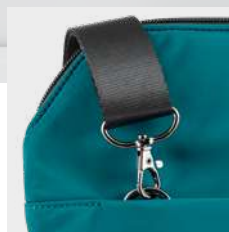

ROVER COLLECTION

103

Rover Backpack 92146

Универсална раница, приспособима към всяка визия, благодарение на модерния и лек материал: микрофибър. Идеална за носене на личните ви вещи по време на разходка или при пътуване. Освен това, може да се използва в два размера: със сгъната или отворена горна част. Дъното от имитация на кожа позволява лесното ѝ почистване. Вътре има отделение и джоб за аксесоари със сваляща се презрамка, която позволява различни форми на използване: чанта през рамо или раница, идеална за натоварено ежедневие и за носене на най-важното. Вместимост до 12л. Доставка се в нетъкан плик. Продуктът включва Протокол за изпитване на качеството.

☒ Отворен: 300 x 415 x 110 мм |
Затворено: 300 x 330 x 110 мм | Торбичка: 225 x 135 x 20 мм |
Нетъкан плик: 500 x 500 x 80 мм

LSR

174

Rover Backpack II 92188

Раницата Rover Backpack II е универсална раница, която може да се адаптира към всеки външен вид и е идеалният избор за разходка или пътуване, благодарение на модерната си, лека и практична материя. Детайлите от полиуретан, както и малките метални аксесоари, я превръщат в елегантен и привлекателен продукт. Дъното от полиуретан позволява тя да се почиства лесно. Раницата има два външни джоба и едно основно отделение, с вътрешен джоб. Гърбът и предната част са еднакви, само че в различни цветове - черно или синьо, а с помощта на свалящи се презрамки може да се носи и от двете страни. Тази раница може да се използва в два размера: сгъната отгоре или отворена отгоре и в различни форми: раница или чанта за рамо, идеална за натовареното ежедневие и за носене на най-важните неща. Вместимост до 12 л. Доставка се в чанта от нетъкан текстил. Продуктът включва Протокол за изпитване на качеството.

☒ Напълно отворена раница: 300 x 420 x 110 мм |
Частично затворена раница: 300 x 330 x 110 мм |
Торба от нетъкан текстил: 500 x 500 x 80 мм

TRS, TRD