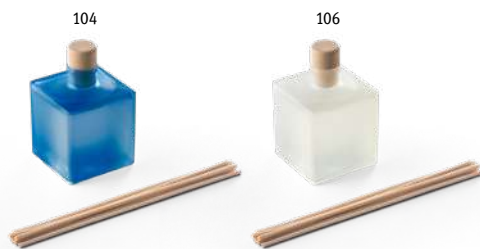

отпуснете се и създайте настроение със свещи и освежители за въздух с релаксиращи аромати

MADE IN
EUROPE

MADE IN EUROPE

Yeun 95067

Дифузер за аромати в стъклена бутилка с капак. Пръчките на дифузера са изработени от ратан - естествено влакно, идеално за разпръскване на аромати. Количество до 100 мл. Произведено в Европа. Доставка се в индивидуална подаръчна кутия.

Цвят 104 - Аромат на червени плодове
Цвят 106 - бял мускус

∅ 55 x 55 x 90 мм | Кутия: 60 x 63 x 197 мм

STI