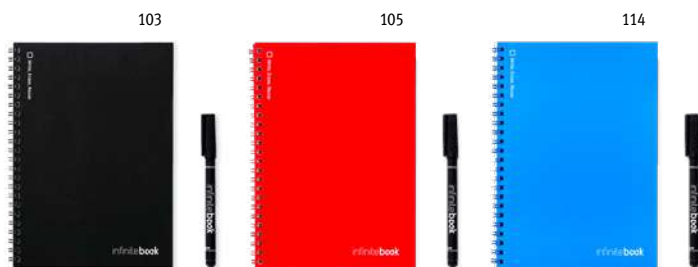

MADE IN EUROPE

A5 Infinitebook Lined A5 33201

Тефтер А5 - "Инфинитибук" - с гъвкава корица и спирала в цвета на корицата. Съдържа 15 линирани страници в стил бяла дъска и черен маркер. Този тефтер, който ви позволява да пишете и изтривате лесно, е практично решение за минимизиране на потреблението на хартия. Произведено в Европа. Доставка се в плик от крафт хартия със стикер.

148 x 210 мм

SCR

MADE IN EUROPE

A5 Infinitebook Plain A5 33200

Тефтер А5 - "Инфинитибук" - с гъвкава корица и спирала в цвета на корицата. Съдържа 15 обикновени страници в стил бяла дъска и черен маркер. Този тефтер, който позволява лесно писане и изтриване, е практично решение за минимизиране на потреблението на хартия. Произведено в Европа. Доставка се в плик от крафт хартия със стикер.

148 x 210 мм

SCR