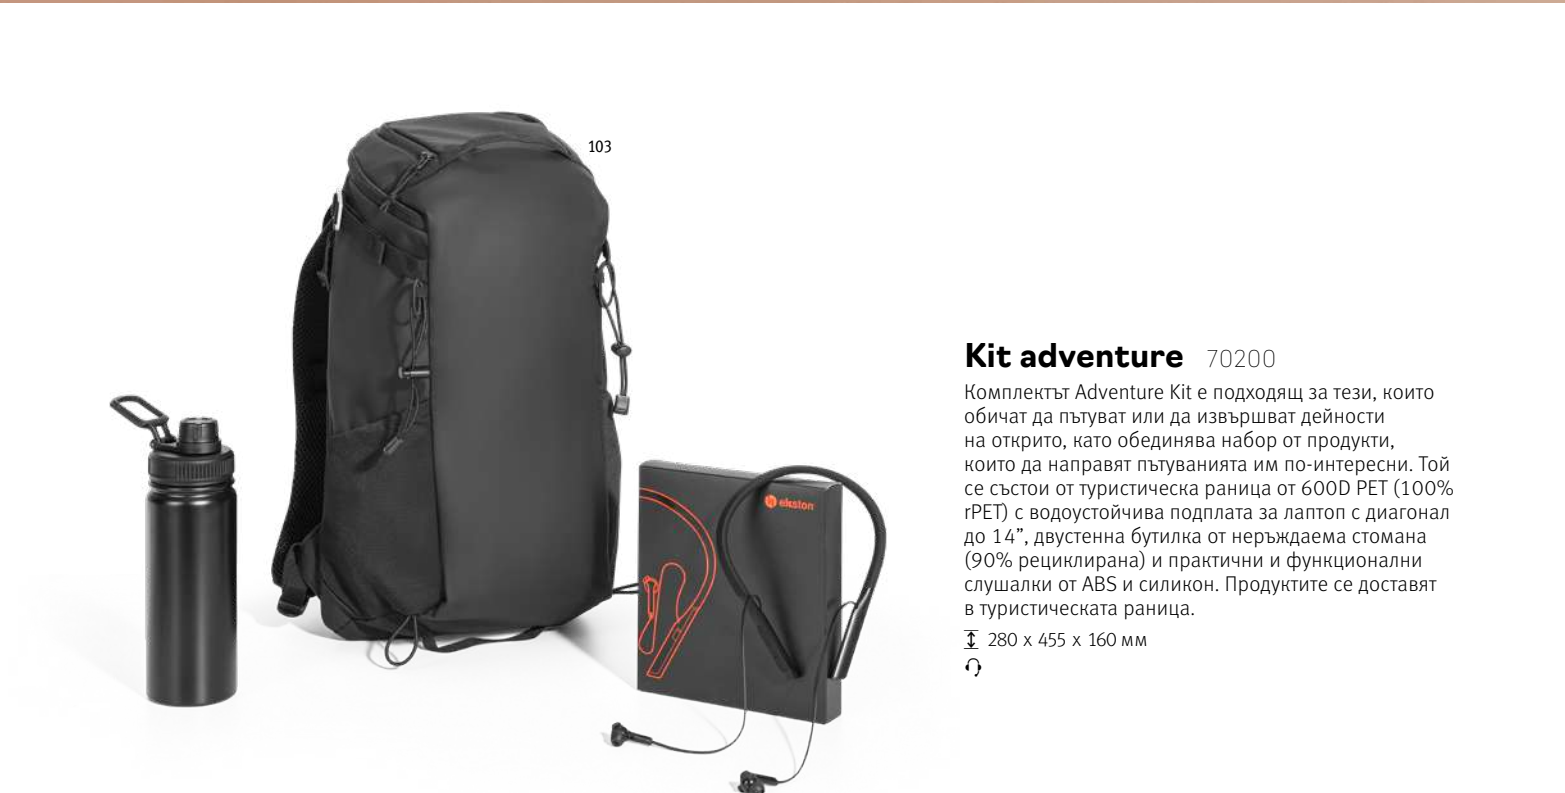

103

Kit adventure 70200

Комплектът Adventure Kit е подходящ за тези, които обичат да пътуват или да извършват дейности на открито, като обединява набор от продукти, които да направят пътуванията им по-интересни. Той се състои от туристическа раница от 600D PET (100% rPET) с водоустойчива подплата за лаптоп с диагонал до 14", двустенна бутилка от неръждаема стомана (90% рециклирана) и практични и функционални слушалки от ABS и силикон. Продуктите се доставят в туристическата раница.

± 280 x 455 x 160 мм